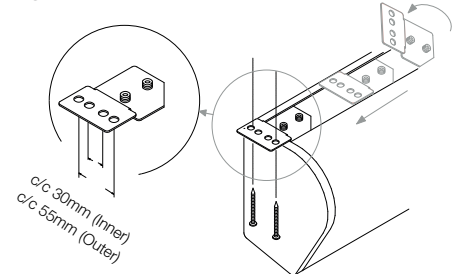

FlexGrey

Grey front surface, Full HD & 8K compliant. Gain 0.8

CASE DIMENSIONS

BRACKET DIMENSIONS

Brackets – Wall

Brackets – Ceiling

PACKAGING DIMENSIONS LINEA

Screen width	Box length	Box width	Box height
1600	2150	260	260
1800	2350	260	260
2000	2550	260	260
2200	2750	260	260
2400	2950	260	260
2700	3250	260	260
3000	3550	260	260

PACKAGING DIMENSIONS LINEA TT

Screen width	Box length	Box width	Box height
1600	2260	260	260
1800	2460	260	260
2000	2660	260	260
2200	2860	260	260
2400	3060	260	260
2700	3360	260	260
3000	3660	260	260